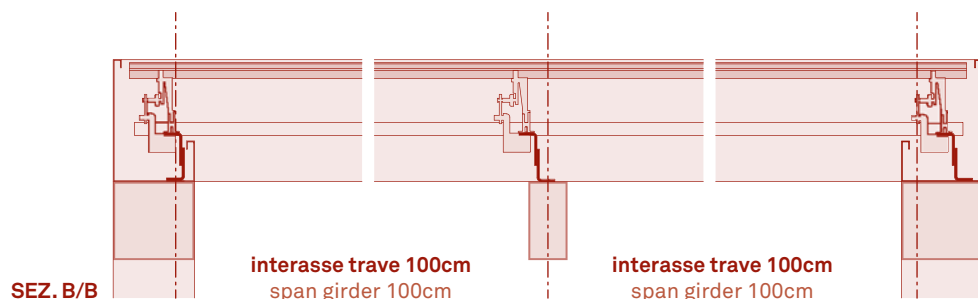

Cover plain

PERGOLA BIOCLIMATICA ORIENTABILE
BIOCLIMATIC ORIENTABLE PERGOLA

dimensioni lamelle 90 x 20 mm
lunghezza max lamelle 700 cm.
orientazione lamelle da 0°- 90°.
blade dimensions 90 x 20 mm.
max blade length 700 cm
orientation from 0° to 90°.

peso copertura circa 15 kg/mq.
weight 15 kg/m².

materiale: alluminio verniciato a polveri con trattamento di cromatazione e su richiesta trattamento antisalsedine (seaside), viteria in acciaio inox, guarnizioni in silicone, resina acetica autolubrificante.
materials: powder-coated aluminum with chrome treatment and anti-salt treatment on demand (seaside), stainless steel screws, silicone gaskets and self-lubricating polyacetal resin..

colori (verniciatura a polveri)
colori standard 9010 (bianco),
1013 (avorio), 9006-7035 (grigio
chiaro), 8017 (marrone), altri
colori disponibili su richiesta.
color (powder coating) standard
colors 9010 (white), 1013 (ivory)
9006-7035 (light gray) and 8017
(brown). other colors available on
request.