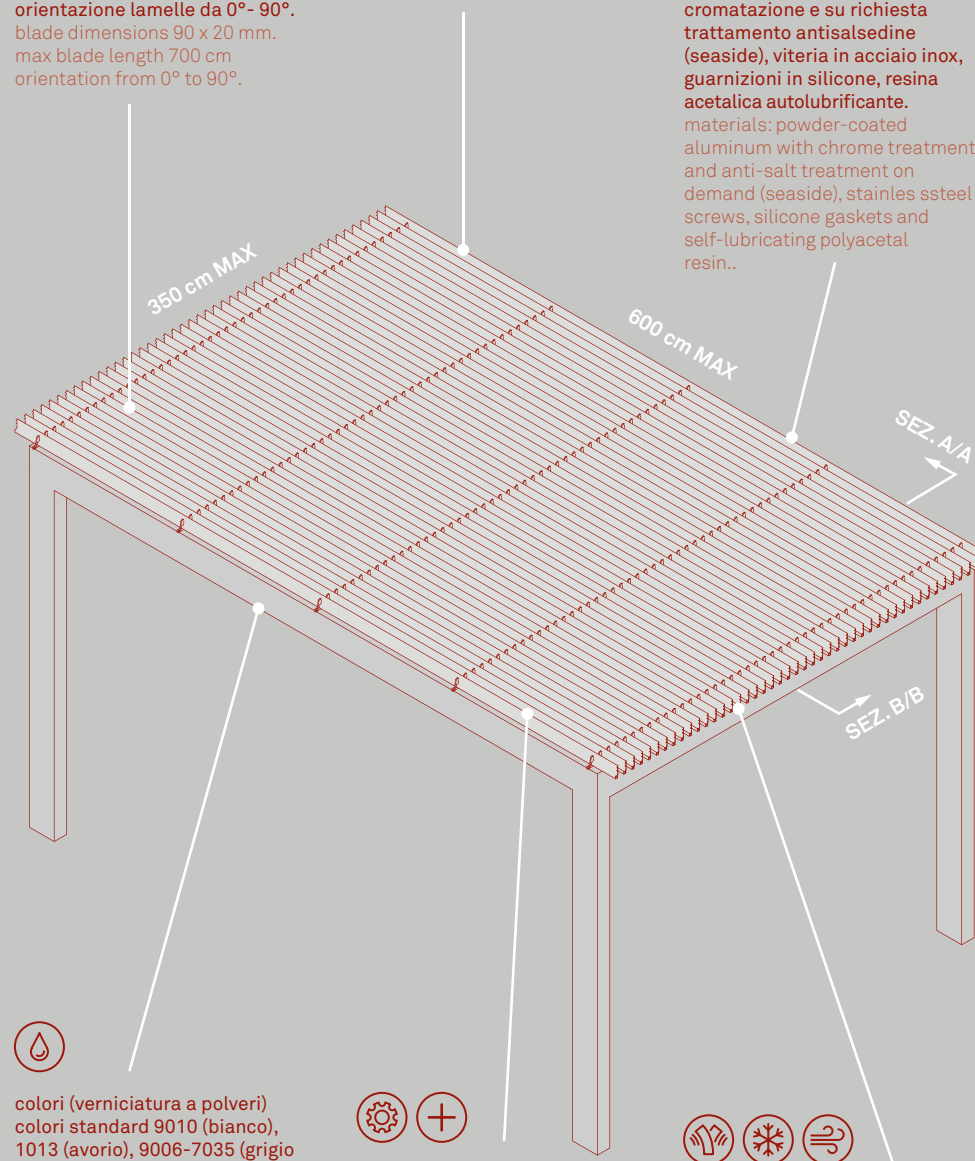

Cover plain

PERGOLA BIOCLIMATICA ORIENTABILE
BIOCLIMATIC ORIENTABLE PERGOLA

dimensioni lamelle 90 x 20 mm
lunghezza max lamelle 700 cm.
orientazione lamelle da 0°- 90°.
blade dimensions 90 x 20 mm.
max blade length 700 cm
orientation from 0° to 90°.

peso copertura circa 15 kg/mq.
weight 15 kg/m².

materiale: alluminio verniciato a polveri con trattamento di cromatazione e su richiesta trattamento antisalsedine (seaside), viteria in acciaio inox, guarnizioni in silicone, resina acetica autolubrificante.
materials: powder-coated aluminum with chrome treatment and anti-salt treatment on demand (seaside), stainless steel screws, silicone gaskets and self-lubricating polyacetal resin..

colori (verniciatura a polveri)
colori standard 9010 (bianco),
1013 (avorio), 9006-7035 (grigio
chiaro), 8017 (marrone), altri
colori disponibili su richiesta.
color (powder coating) standard
colors 9010 (white), 1013 (ivory)
9006-7035 (light gray) and 8017
(brown). other colors available on
request.