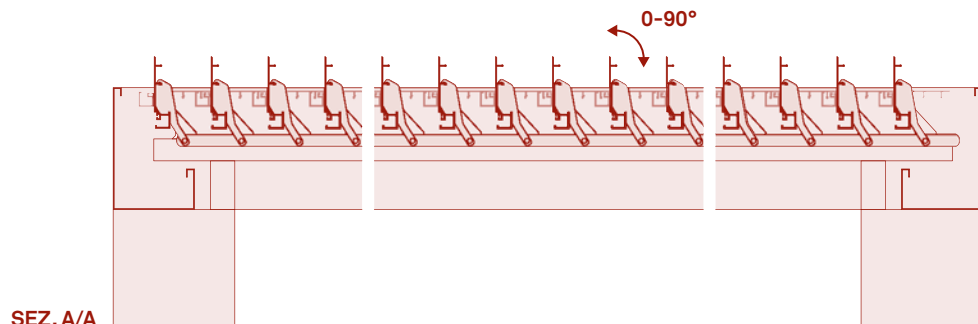

Cover plain

PERGOLA BIOCLIMATICA ORIENTABILE
BIOCLIMATIC ORIENTABLE PERGOLA

dimensioni lamelle 90 x 20 mm
lunghezza max lamelle 700 cm.
orientazione lamelle da 0°- 90°.
blade dimensions 90 x 20 mm.
max blade length 700 cm
orientation from 0° to 90°.

peso copertura circa 15 kg/mq.
weight 15 kg/m².

materiale: alluminio verniciato a polveri con trattamento di cromatazione e su richiesta trattamento antisalsedine (seaside), viteria in acciaio inox, guarnizioni in silicone, resina acetica autolubrificante.
materials: powder-coated aluminum with chrome treatment and anti-salt treatment on demand (seaside), stainless steel screws, silicone gaskets and self-lubricating polyacetal resin..

colori (verniciatura a polveri)
colori standard 9010 (bianco),
1013 (avorio), 9006-7035 (grigio
chiaro), 8017 (marrone), altri
colori disponibili su richiesta.
color (powder coating) standard
colors 9010 (white), 1013 (ivory)
9006-7035 (light gray) and 8017
(brown). other colors available on
request.