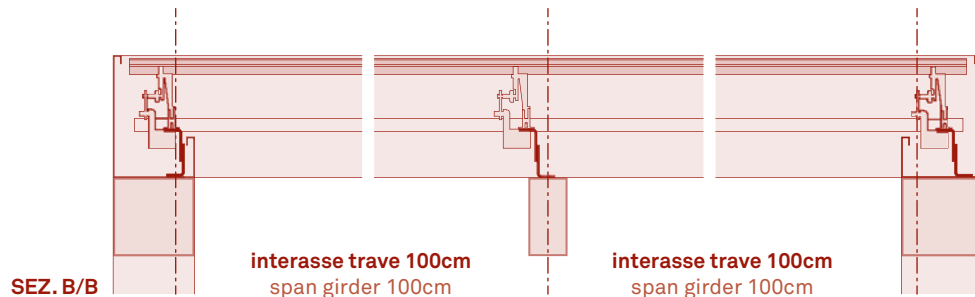

Cover plain

PERGOLA BIOCLIMATICA ORIENTABILE
BIOCLIMATIC ORIENTABLE PERGOLA

SEZ. A/A

SEZ. B/B

interasse trave 100cm
span girder 100cm

interasse trave 100cm
span girder 100cm

dimensioni lamelle 90 x 20 mm
lunghezza max lamelle 600 cm.
orientazione lamelle da 0°- 90°.
blade dimensions 90 x 20 mm.
max blade length 600 cm
orientation from 0° to 90°.

peso copertura circa 15 kg/mq.
weight 15 kg/m².

materiali: alluminio verniciato a polveri con trattamento di cromatazione e su richiesta trattamento antisalsedine (seaside), viteria in acciaio inox, guarnizioni in silicone, resina acetalica autolubrificante.
materials: powder-coated aluminum with chrome treatment and anti-salt treatment on demand (seaside), stainless steel screws, silicone gaskets and self-lubricating polyacetal resin..

colori (verniciatura a polveri)
colori standard 9010 (bianco),
1013 (avorio), 9006-7035 (grigio
chiaro), 8017 (marrone), altri
colori disponibili su richiesta.
color (powder coating) standard
colors 9010 (white), 1013 (ivory)
9006-7035 (light gray) and 8017
(brown). other colors available on
request.