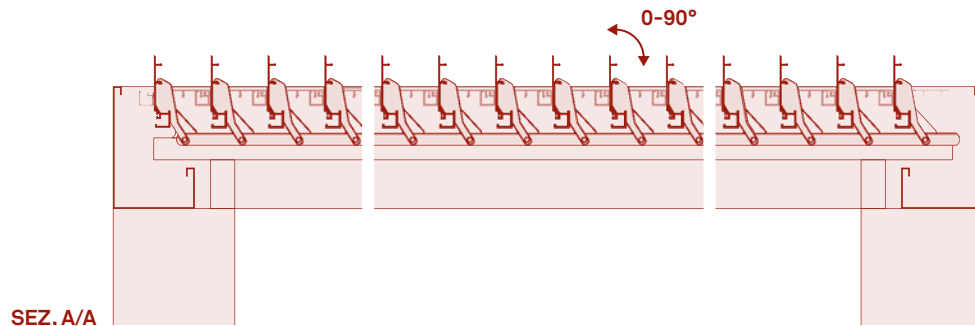

Cover plain

PERGOLA BIOCLIMATICA ORIENTABILE
BIOCLIMATIC ORIENTABLE PERGOLA

SEZ. A/A

SEZ. B/B

interasse trave 100cm
span girder 100cm

interasse trave 100cm
span girder 100cm

dimensioni lamelle 90 x 20 mm
lunghezza max lamelle 600 cm.
orientazione lamelle da 0°- 90°.
blade dimensions 90 x 20 mm.
max blade length 600 cm
orientation from 0° to 90°.

peso copertura circa 15 kg/mq.
weight 15 kg/m².

materiali: alluminio verniciato a polveri con trattamento di cromatazione e su richiesta trattamento antisalsedine (seaside), viteria in acciaio inox, guarnizioni in silicone, resina acetalica autolubrificante.
materials: powder-coated aluminum with chrome treatment and anti-salt treatment on demand (seaside), stainless steel screws, silicone gaskets and self-lubricating polyacetal resin..

colori (verniciatura a polveri)
colori standard 9010 (bianco),
1013 (avorio), 9006-7035 (grigio
chiaro), 8017 (marrone), altri
colori disponibili su richiesta.
color (powder coating) standard
colors 9010 (white), 1013 (ivory)
9006-7035 (light gray) and 8017
(brown). other colors available on
request.