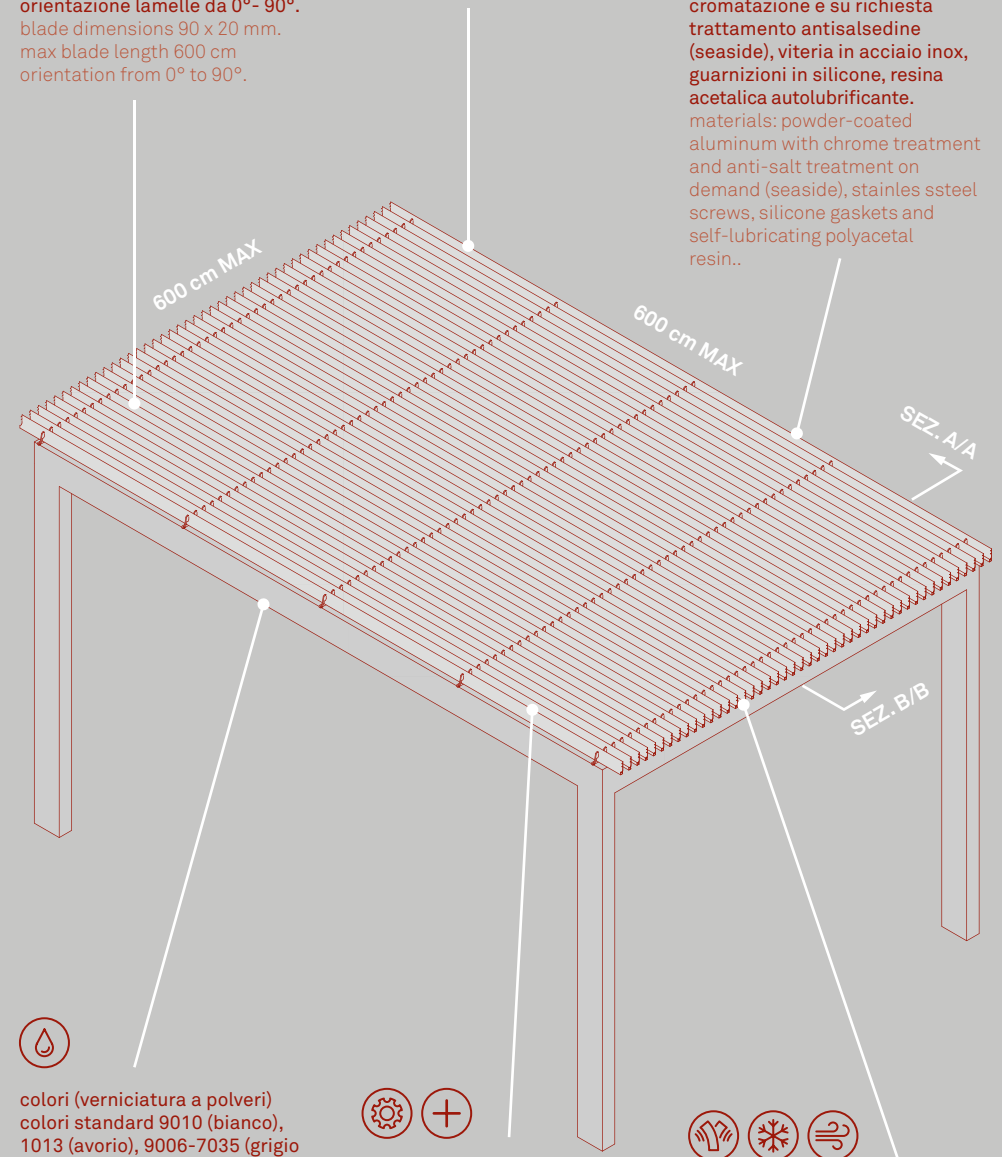

Cover plain

PERGOLA BIOCLIMATICA ORIENTABILE
BIOCLIMATIC ORIENTABLE PERGOLA

SEZ. A/A

SEZ. B/B

interasse trave 100cm
span girder 100cm

interasse trave 100cm
span girder 100cm

dimensioni lamelle 90 x 20 mm
lunghezza max lamelle 600 cm.
orientazione lamelle da 0°- 90°.
blade dimensions 90 x 20 mm.
max blade length 600 cm
orientation from 0° to 90°.

peso copertura circa 15 kg/mq.
weight 15 kg/m².

materiali: alluminio verniciato a polveri con trattamento di cromatazione e su richiesta trattamento antisalsedine (seaside), viteria in acciaio inox, guarnizioni in silicone, resina acetalica autolubrificante.
materials: powder-coated aluminum with chrome treatment and anti-salt treatment on demand (seaside), stainless steel screws, silicone gaskets and self-lubricating polyacetal resin..

colori (verniciatura a polveri)
colori standard 9010 (bianco),
1013 (avorio), 9006-7035 (grigio
chiaro), 8017 (marrone), altri
colori disponibili su richiesta.
color (powder coating) standard
colors 9010 (white), 1013 (ivory)
9006-7035 (light gray) and 8017
(brown). other colors available on
request.